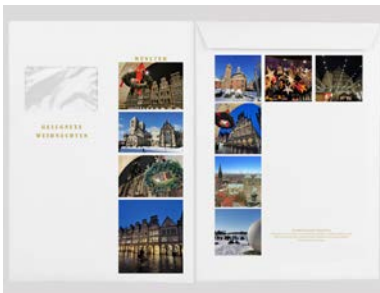

Briefumschlag C4 229 x 324 mm
☐ 10 7 € (0,70)
☐ 100 60 € (0,60)
☐ 500 250 € (0,50)