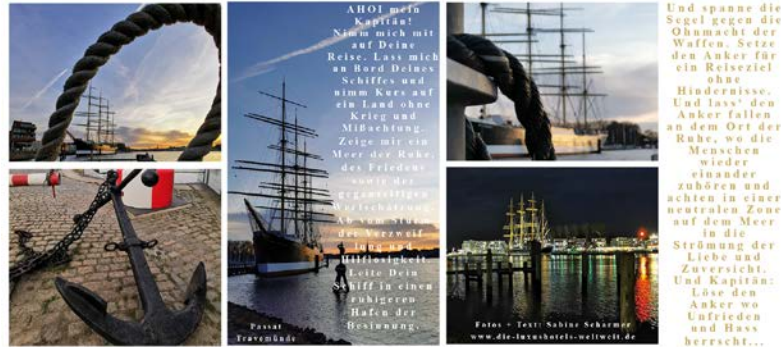

Klappkarte
Herzlichen Glückwunsch

A6 Format

- 10 4,- € (ab 0,40)
- 50 18,- € (ab 0,35)
- 100 25,- € (ab 0,25)
- 300 60,- € (ab 0,20)
- 1000 150,- € (ab 0,15)

Klappkarte
Gute Besserung

A6 Format

- 10 4,- € (ab 0,40)
- 50 18,- € (ab 0,35)
- 100 25,- € (ab 0,25)
- 300 60,- € (ab 0,20)
- 1000 150,- € (ab 0,15)