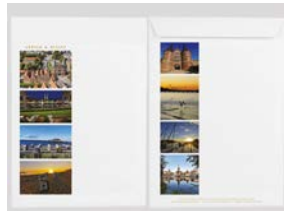

BESTELLUNG POSTKARTEN Quadratisch - DIN Lang oder A6 DLW Die Luxushotels weltweit Hotelreservierungen weltweit unterschrieben an +49 451 39 68 757 faxen oder mailen!

Hiermit bestellen wir Postkarten LÜBECK & OSTSEE wie folgt:

Bitte Postkarten Auswahl hier treffen
(Sonderaktion so lange vorrätig!)

☐ Format A6
105 x 148 mm

oder

☐ MAXI DinLang
Format 235 x 125 mm

- ☐ 10 2,50 € (ab 0,25)
- ☐ 50 10,- € (ab 0,20)
- ☐ 100 15,- € (ab 0,15)
- ☐ 300 36,- € (ab 0,12)

- ☐ 10 7,- € (ab 0,70)
- ☐ 50 30,- € (ab 0,60)
- ☐ 100 55,- € (ab 0,55)
- ☐ 500 200,- € (ab 0,40)
- ☐ 1000 300,- € (ab 0,30)

Briefumschlag C4 229 x 324 mm

- ☐ 10 7 € (0,70)
- ☐ 100 60 € (0,60)
- ☐ 500 250 € (0,50)
- ☐ 1000 400 € (0,40)

Mit Fenster ☐
Ohne Fenster ☐

Auflage Postkarten (ab 0,20 € pro Karte)

☐ Quadratisch A6
148 x 148 mm

☐ Klappkarte A6 DinLang
210 x 105 mm 300 gr, Bilderdruck glanz

- ☐ 10 3,- € (ab 0,30)
- ☐ 50 12,50 € (ab 0,27)
- ☐ 100 25,- € (ab 0,25)
- ☐ 200 44,- € (ab 0,22)
- ☐ 500 100,- € (ab 0,20)

- ☐ 10 4,- € (ab 0,40)
- ☐ 50 17,50 € (ab 0,35)
- ☐ 100 30,- € (ab 0,30)
- ☐ 200 50,- € (ab 0,25)
- ☐ 500 100,- € (ab 0,20)

Alle Preise zzgl. Versandkosten je nach Auflage
(Sonderaktion so lange vorrätig!)

Preise zzgl. aktueller MwSt, zahlbar nach Rechnungserhalt.

Stempel / Adresse & Unterschrift Direktor / Manager

WIR HABEN DIE AGB'S UND DATENSCHUTZBESTIMMUNGEN ZUR
KENNTNIS GENOMMEN UND AKZEPTIEREN DIESE HIERMIT.
<https://www.die-luxushotels-weltweit.eu/en/agb.html>
<https://www.die-luxushotels-weltweit.eu/en/datenschutz.html>

Hotel/Geschäft: _____

Adresse: _____

PLZ / Stadt: _____

Land: _____ Ust_Id_Nr _____

Telefon: _____ Fax-Nr _____

E-Mail: _____

DLW - Die Luxushotels weltweit * Hotelreservierungen weltweit
Kapellenkamp 7 * D-23569 Lübeck * DEUTSCHLAND / GERMANY
www.die-luxushotels-weltweit.de

FON: +49 (0) 451 - 39 69 470

FAX: +49 (0) 451 - 39 68 757

www.hotelreservierung-weltweit.com